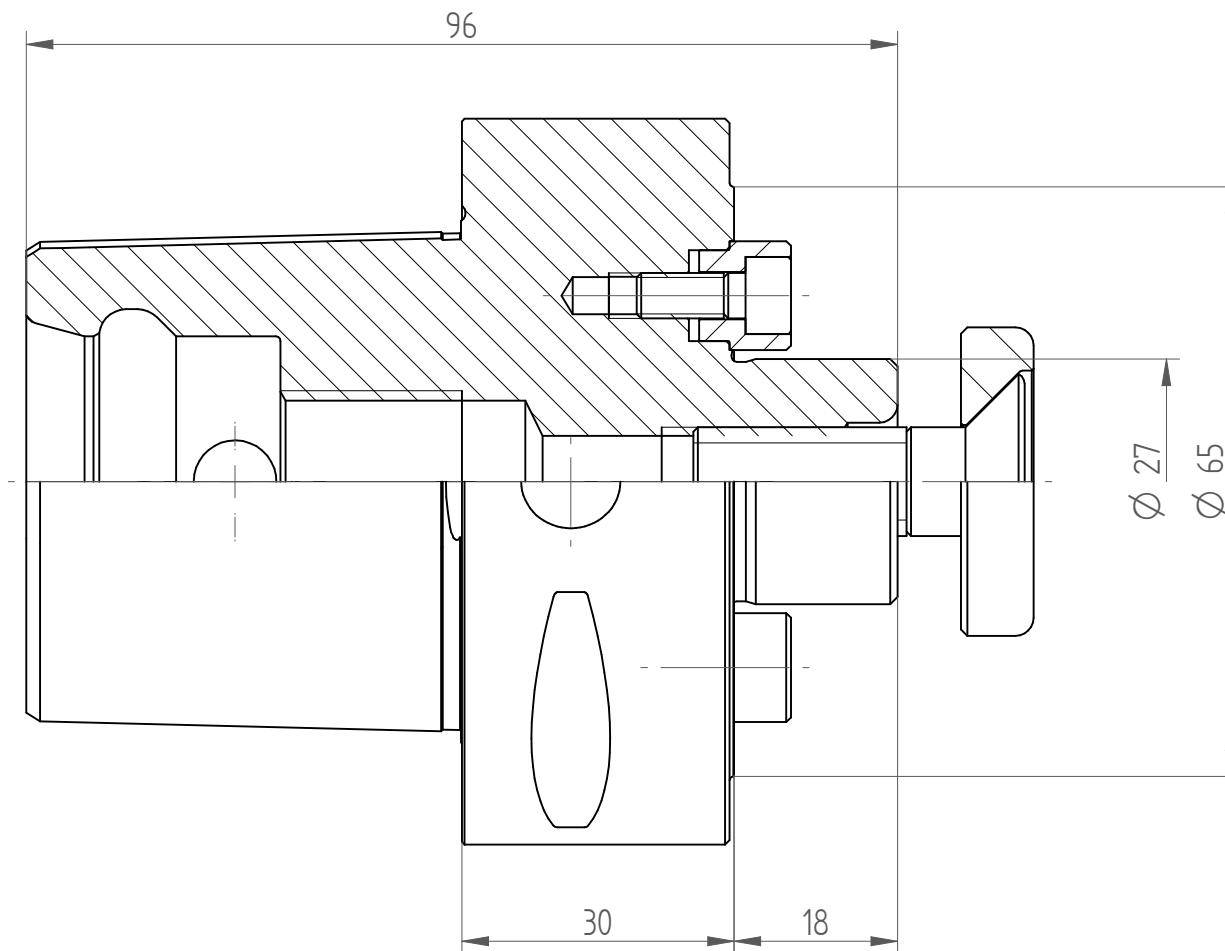

Swiss
Precision
Tools

REGO-FIX®

REGO-FIX AG
Obermattweg 60
4456 Tenniken / Switzerland

Phone +41 61 976 14 66
Fax +41 61 976 14 14
www.rego-fix.com

This is a non-controlled copy. All information given herein is subject to change without notice

The information given herein has been carefully checked and is believed to be correct. REGO-FIX, however, assumes no responsibility or liability for any errors, inaccuracies or omissions that may appear in this drawing

This document is subject to copyright laws. No part of this document may be reproduced or transmitted in any form or any means, electronic or mechanic, for any purpose, without the express written permission of REGO-FIX

Type : C8_MA27x030
Part No. : 280802710
Date : 24.06.2014
Scale : 1.2:1